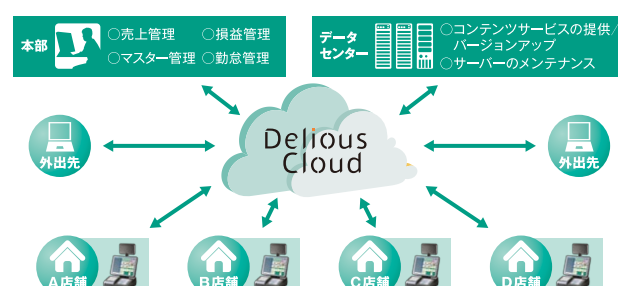

DeliousLio

業界初、縦型タッチパネルの券売機。
飲食業界の人手不足・インバウンドに対応した、
新しいセルフソリューションを提供します。

1. ユーザー目線の縦型22インチロング画面

縦型22インチロング画面により縦方向の視線移動を実現。
お客様のメニュー選択と精算を円滑にサポートします。

2. 幅500mmのスマート&ユニバーサルデザイン

日本人女性18歳～65歳の平均身長157cmを考慮した基本設計。
大容量の金銭ホッパー内蔵式にも関わらず、横幅サイズ500mmを実現しました。
ロール紙も厚みを50% (薄紙使用の場合) スマートにし経済的になりました。

P4
200mmP5
200mm

3. マルチ決済 (オプション)

マルチ決済システム「Payoss(ペイオス)」の導入により、Visa、Master Card、JCB等のクレジットカード決済はもちろん、銀聯カードや、各種交通系電子マネー、iD、楽天Edy、WAON、nanacoなど各種電子マネーのご利用が可能です。

4. 日本語以外に3ヶ国語対応 (オプション)

英語のほか、中国語、韓国語にも対応。インバウンド課題の解決を図りながら、お客様へのサービス向上を実現します。音声案内や母国語での商品PRも可能となり海外からの初来日者も安心して注文ができます。

5. クラウドによる飲食店経営サポート

売上管理クラウドサービス「Delious」を使えば、飲食店経営に必要な各種データをネットワーク上で管理できます。売上管理から動怠管理、発注/仕入など、多様なサービス飲食店経営を力強くサポートします。

「Delious」の主な特徴

- 日々の売上目標達成の徹底
- タイムリーなデータ分析による利益改善
- 各店舗のマスターデータの一元化
- 各店舗の売上状況のスピーディーな把握