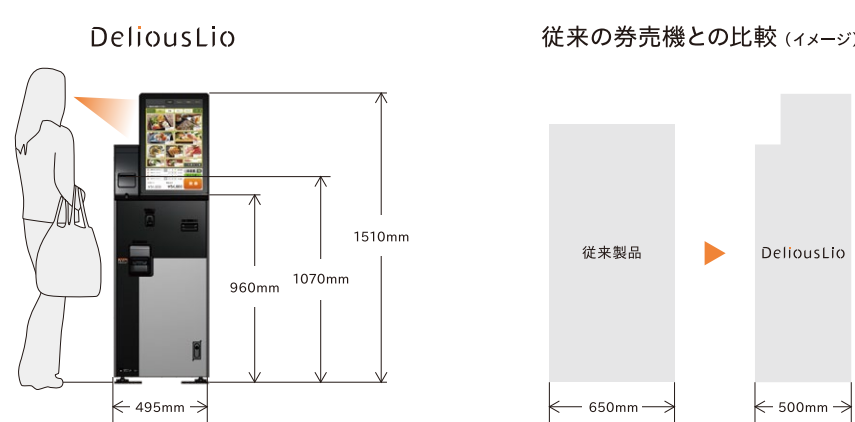

DeliousLio

業界初、縦型タッチパネルの券売機。
飲食業界の人手不足・インバウンドに対応した、
新しいセルフソリューションを提供します。

1. ユーザー目線の縦型22インチロング画面

縦型22インチロング画面により縦方向の視線移動を実現。
お客様のメニュー選択と精算を円滑にサポートします。

2. 幅500mmのスマート&ユニバーサルデザイン

日本人女性18歳～65歳の平均身長157cmを考慮した基本設計。
大容量の金銭ホッパー内蔵式にも関わらず、横幅サイズ500mmを実現しました。
ロール紙も厚みを50% (薄紙使用の場合) スマートにし経済的になりました。

P4
200mm

P5
200mm

3. マルチ決済 (オプション)

マルチ決済システム「Payoss(ペイオス)」の導入により、Visa、Master Card、JCB等のクレジットカード決済はもちろん、銀聯カードや、各種交通系電子マネー、iD、楽天Edy、WAON、nanacoなど各種電子マネーのご利用が可能です。

4. 日本語以外に3ヶ国語対応 (オプション)

英語のほか、中国語、韓国語にも対応。インバウンド課題の解決を図りながら、お客様へのサービス向上を実現します。音声案内や母国語での商品PRも可能となり海外からの初来日者も安心して注文ができます。

5. クラウドによる飲食店経営サポート

売上管理クラウドサービス「Delious」を使えば、飲食店経営に必要な各種データをネットワーク上で管理できます。売上管理から動怠管理、発注/仕入など、多様なサービス飲食店経営を力強くサポートします。

「Delious」の主な特徴

- 日々の売上目標達成の徹底
- タイムリーなデータ分析による利益改善
- 各店舗のマスターデータの一元化
- 各店舗の売上状況のスピーディーな把握

P6
199mm

6. 基本仕様

製品名	DTV-2100 10K(高額紙幣対応機)	DTV-2100 1K(千円札専用機)
画面サイズ	22インチ縦型	
外形寸法	495(W)×320(D)×1510(H)	
重量	約105kg ※転倒防止板重量、硬貨重量含まず	約90kg
対応紙幣	1万円、5千円、2千円、千円	千円札のみ
対応硬貨	500円、100円、50円、10円	
収納枚数	硬貨	500円×80枚、100円×500枚、50円×150枚、10円×500枚
	紙幣	500円×80枚、100円×500枚、50円×150枚、10円×500枚
券寸法	幅:58mm×高さ:21mm、30mm、39mm、48mm、57mm、87mmの中より選択可能	
券容量	3種類(外径:150mm×幅:58mm) [薄紙(厚さ:75μm)]長さ:224m×1巻 [中厚紙(厚さ:150μm)]長さ:168m×1巻 [中厚紙半券(厚さ:150μm)]長さ:168m×1巻	
電子マネー(交通系)	TERAOKAマルチ決済サービス「Payoss(ペイオス)」を別途ご提案します。	
電子マネー(非交通系)	TERAOKAマルチ決済サービス「Payoss(ペイオス)」のハウスポイントを別途ご提案します。	
クレジットカード	TERAOKAマルチ決済サービス「Payoss(ペイオス)」のハウスポイントを別途ご提案します。	
ハウスピリペイド	接続台数8台/同一チケット発行の複数箇所の出力は、プリンタグループ登録(最大4台)	
キッチンプリンター接続	接続台数8台/同一チケット発行の複数箇所の出力は、プリンタグループ登録(最大4台)	
キッチンディスプレイ接続	キッチンディスプレイは調理モード/配膳モードの2つの切替可能。表示フォーマットは7種選択	
カスタマイズディスプレイ接続	スマートTVで全画面ブラウザ表示(動画+呼出番号)