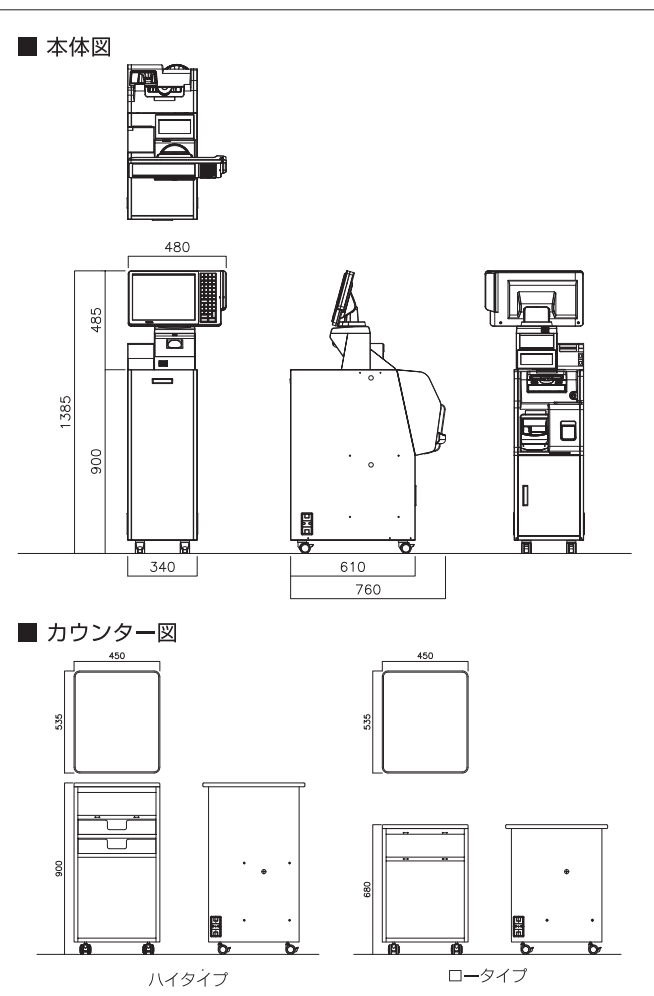

WebSpeezaSL-T外形寸法図(mm)

WebSpeezaSL-Tの主な仕様

制御部	OS CPU メモリ 主記憶装置	Linux 64ビットクアッドコアプロセッサ 2GB SSD 32GB以上
店側表示部	カラー液晶タッチパネル	15.0型TFT XGA
客側表示部	カラー液晶タッチパネル	7.0型TFT WVGA
キーボード	メカニカルキー数	52キー
レシートプリンター	印字方式 印字速度 用紙幅 用紙交換	サーマル 最大200mm/sec 58mm ドロップインタイプ
インターフェース	USB2.0 LAN シリアル スキャナー ドローア	背面×6(空き3) 前面×1 1000/100/10BASE-TX×1 RS-232C×5(空き4) RS-232C×1 24V×1(6ピン)
電源部	メイン電源 UPS	AC100V 50/60Hz 内蔵(停電シャットダウン用)
自動釣銭釣札機	富士電機	ECS-77
スキャナー	オプション	内蔵スキャナーもしくは ウォンドスキャナー等
外形寸法	W×D×H	480×760×1385mm
設置面積	W×D	340×610mm
消費電力		最大195W
重量		約87kg

WebSpeezaSL-Kの主な仕様

制御部	OS CPU メモリ 主記憶装置	Linux 64ビットクアッドコアプロセッサ 2GB SSD 32GB以上
店側表示部	カラー液晶タッチパネル	15.0型TFT XGA
客側表示部	カラー液晶タッチパネル	7.0型TFT WVGA
キーボード	メカニカルキー数	52キー
レシートプリンター	印字方式 印字速度 用紙幅 用紙交換	サーマル 最大200mm/sec 58mm ドロップインタイプ
インターフェース	USB2.0 LAN シリアル スキャナー ドローア	背面×6(空き3) 前面×1 1000/100/10BASE-TX×1 RS-232C×5(空き4) RS-232C×1 24V×1(6ピン)
電源部	メイン電源 UPS	AC100V 50/60Hz 内蔵(停電シャットダウン用)
自動釣銭釣札機	富士電機	ECS-77
スキャナー	オプション	内蔵スキャナー もしくはウォンドスキャナー等
外形寸法	W×D×H	560×749×607mm(CPU BOX除く)
設置面積	W×D	560×660mm
消費電力		最大195W
重量		約67.8kg