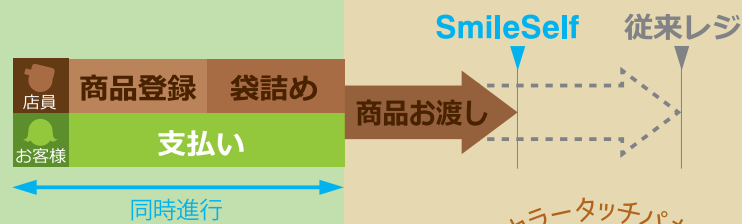

レジ革命 + スマイル

「SmileSelf」はスピーディーでクリーンな対面式セルフ精算 POS レジスターです。

支払いと袋詰め 同時進行で時間短縮!

お客様自身で
お支払い

あんしん

お金を扱わないことで店員さんの負担を軽減。さらに違算がなくなり、店員交代時や閉店後の現金締め作業が大幅に軽減されます。

スピードアップ!

お支払い・おつりの受け取りをお客様にお任せすることで、チェックアウトまでの時間が短くなります。

店員さんは
商品登録と袋詰め

クリーン

店員さんが直接お金を触らないため、食品等で心配される衛生面でもクリーンで安心です。

店員側画面

次客登録

次客登録機能を使うと、前のお客様がお支払い中でも次のお客様の登録ができるので、更なる時間短縮を実現します。

スピーディー & クリーン

マルチリンガル

日本語・英語・中国語・韓国語

お客様側画面

LEDライトでガイダンス

Smile Self

「スマイルセルフシリーズ」は、お店の業態や店内スペースなどによってタイプが選べます。

一体型タイプ

WebSpeedza S

カウンターハイトタイプ