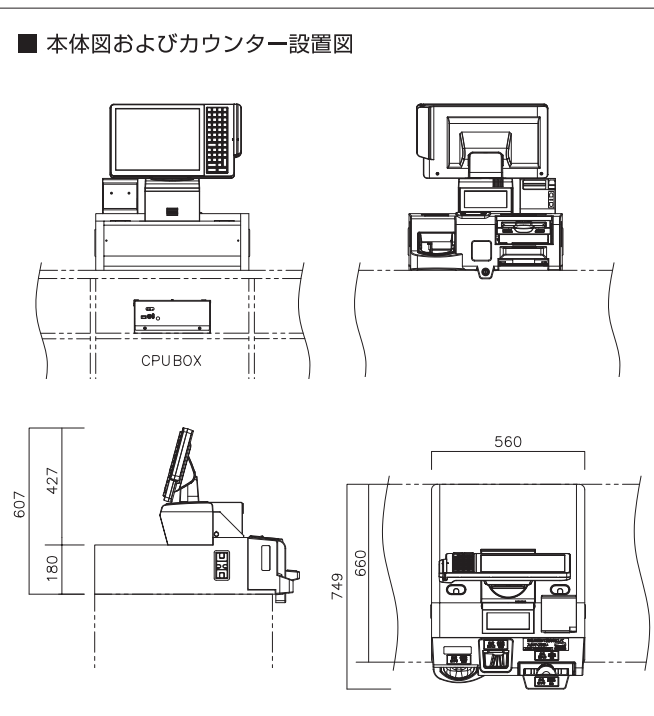

WebSpeezaSL-K 外形寸法図(mm)

新しい常識を創造する

株式会社 寺岡精工

リテイル事業部
〒146-8580 東京都大田区久が原5-13-12

TEL: 03-3752-0891

www.teraokaseiko.com

●本カタログに記載しております内容及び仕様は予告なしに変更する場合があります。
●本カタログに記載されている内容は平成29年2月現在のものです。
●製品写真は印刷物ですので、実際の色と異なる場合があります

100200120
B1702GE#

Smile Self
スマイル

速くてうれしい! クリーンで安心!

専門店やミニスーパーに最適!
対面スタイルのセルフ精算