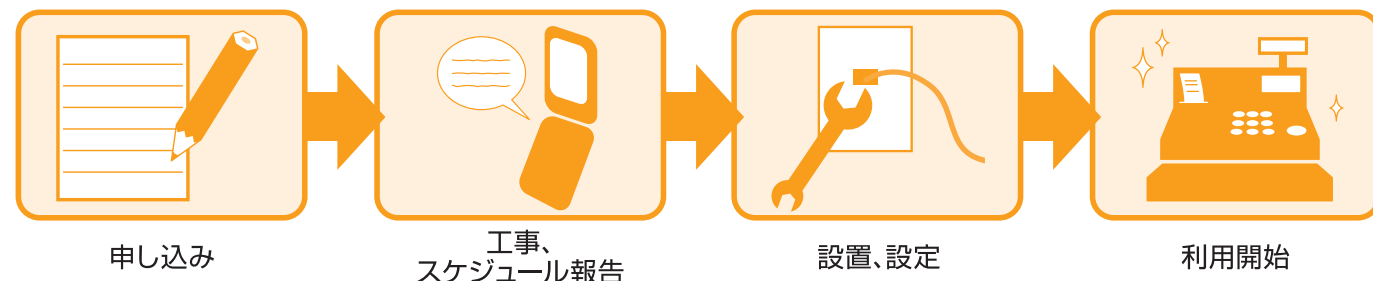

※プロバイダ料金と同時に請求
 ※ルーターは利用用途によって機種、価格が変わります
 ※ルーターの機種、価格は予告なしに変わる場合があります

光withフレッツを申し込みの場合 NTT工事費用・契約料は無料

※工事の内容によっては別途工事費が発生する場合があります
 ※ご利用開始から24カ月未満での解約の場合は解約金¥20,000が必要となります

月額費用の請求は全てTERAOKAから

プロバイダ費用 + NTT回線費用 + ルーターレンタル費用