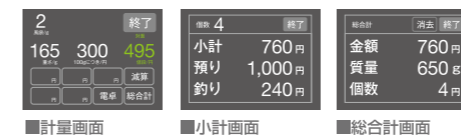

LUXEED

Luxury succeed digital scale

「質」という価値

LUXEEDの主な仕様

秤量	6kg
目量	1g (3kg以下) / 2g (3kg超)
最大風袋量	999g
機能表示部	対面販売機能・チェッカー機能・カウンティング機能 【表示器】3.5インチ・TFT液晶・加圧式タッチパネル 【お客様側】バックライト液晶
電源	100V 50/60Hz
最大消費電力	3W
自重	約3.5kg
外形寸法	幅265mm (突起物含む) ×奥行き300mm (最大) ×高さ85mm

ウッドプレートモデル

LUXEED

ルクシード

大理石プレートモデル
(特別注文にて対応)

大きく見やすいディスプレイ

「機能を追求すると美しくなる」というのはデザインの世界で広く知られます。ルクシードは本体部と皿部を一体化したシンプルで新しいデザイン、そして本体に融合した表示部には、わかりやすく上品な表示を表現するために白色

LEDと液晶のコンビネーションを採用しました。さらに視認性を高めるためにデザインされたオリジナルフォントなど、ルクシードにはお客様に「見せるため」の細部に渡った様々なこだわりがあります。

3つの機能で対面作業を効率化

ルクシードは、そのコンパクトなサイズにもかかわらず、ハイクラスの機能を備えています。

対面操作モード

対面操作では、計量物の重量を測定し、値段を算出する〈計量画面〉の他に、現金授受時に使用する〈小計画面〉と売り上げ実績が確認できる〈総合計画面〉が表示されます。

■計量画面 ■小計画面 ■総合計画面

チェッカーモード

チェッカーモードでは、計量物の質量が任意の上限質量・下限質量の範囲内に入っているかをチェックすることができます。