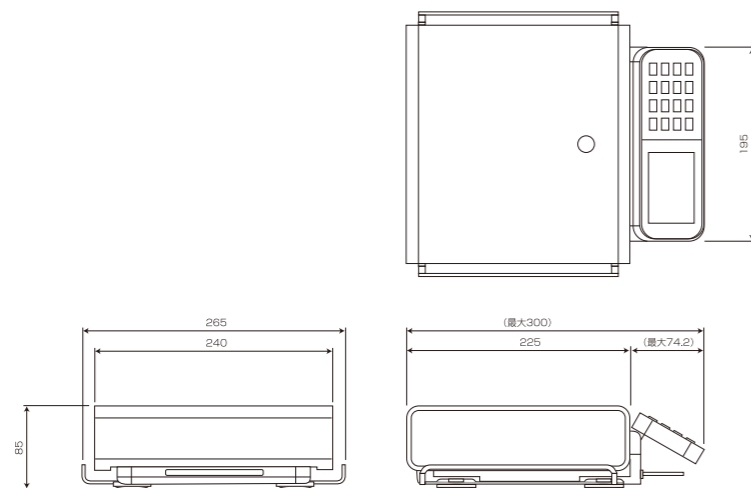

LUXEED

Luxury succeed digital scale

「質」という価値

LUXEEDの主な仕様

秤量	6kg
目量	1g (3kg以下) / 2g (3kg超)
最大風袋量	999g
機能表示部	対面販売機能・チェッカー機能・カウンティング機能 【表示器】3.5インチ・TFT液晶・加圧式タッチパネル 【お客様側】バックライト液晶
電源	100V 50/60Hz
最大消費電力	3W
自重	約3.5kg
外形寸法	幅265mm (突起物含む) ×奥行き300mm (最大) ×高さ85mm

※仕様は予告無く変更される場合があります。

外形寸法図

店舗のデザインに、新たな価値を加えます。

Searching for
a New Balance

はかり・POS・FA
新しい常識を創造する。
株式会社 寺岡精工
アイ・ピー・エス事業部
〒146-8580 東京都大田区久が原5-13-12
TEL: 03-3752-0372
www.teraokaseiko.com

(株) デジアイズ

JQA-QM6456 QS Accreditation R009

ウッドプレートモデル

LUXEED

ルクシード

大理石プレートモデル
(特別注文にて対応)

大きく見やすいディスプレイ

「機能を追求すると美しくなる」というのはデザインの世界で広く知られます。ルクシードは本体部と皿部を一体化したシンプルで新しいデザイン、そして本体に融合した表示部には、わかりやすく上品な表示を表現するために白色

LEDと液晶のコンビネーションを採用しました。さらに視認性を高めるためにデザインされたオリジナルフォントなど、ルクシードにはお客様に「見せるため」の細部に渡った様々なこだわりがあります。

3つの機能で対面作業を効率化

ルクシードは、そのコンパクトなサイズにもかかわらず、ハイクラスの機能を備えています。

対面操作モード

対面操作では、計量物の重量を測定し、値段を算出する〈計量画面〉の他に、現金授受時に使用する〈小計画面〉と売り上げ実績が確認できる〈総合計画面〉が表示されます。

■計量画面 ■小計画面 ■総合計画面

チェッカーモード

チェッカーモードでは、計量物の質量が任意の上限質量・下限質量の範囲内に入っているかをチェックすることができます。