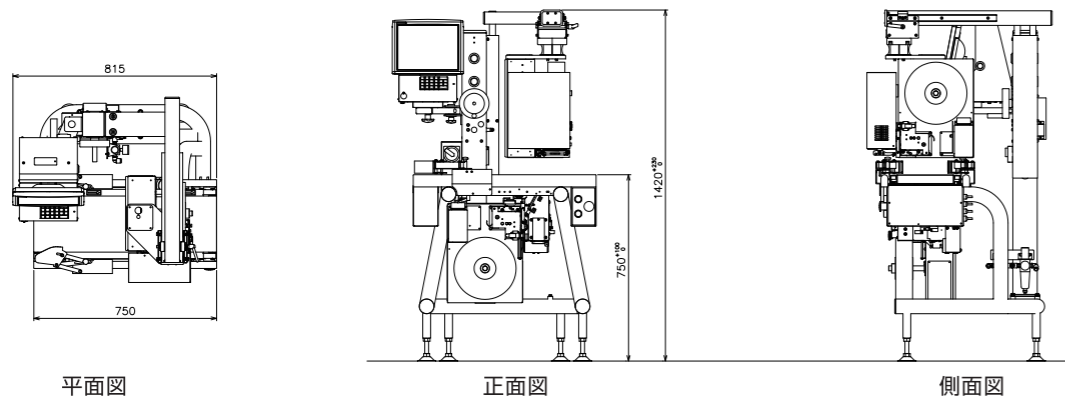

ライナーレスプリンタ

HC-700LL U

HC-700LL B

HC-700LL UB

外形寸法図(mm) ※HC-700LL UB タイプ

製品仕様

		HC-700LL U	HC-700LL B	HC-700LL UB
印字方式			サーマル印字(300dpi)	
ラベル印刷スピード			200~350mm/秒	
商品寸法	幅	50~240mm	50~240mm	50~240mm
	長さ	50~350mm	50~350mm	50~350mm
	高さ	15~190mm	15~190mm	15~190mm
対応ラベルサイズ	上貼り	幅	59mm	59mm
		長さ	35~100mm	35~100mm
	下貼り	幅	—	59mm
		長さ	—	35~80mm
本体寸法	幅	724mm	724mm	724mm
	長さ	750mm	750mm	750mm
	高さ	1545mm	1380mm	1545mm
コンベア高さ			800±50mm	
流し方向			右流し・左流し	
電源			本体単相100V	
コンベア速度			5~50mm/分(可変)	
消費電力(待機時/最大負荷時)		70W/225W	70W/210W	85W/275W
エア消費量			上貼り:max. 1.3リットル/枚(ラベルサイズ:100mm)	
(印字スピード:200mm/秒)			上貼り:max. 1.1リットル/枚(ラベルサイズ:80mm)	
本体重量		130kg	120kg	150kg
使用温度			0~35℃(結露なきこと)	