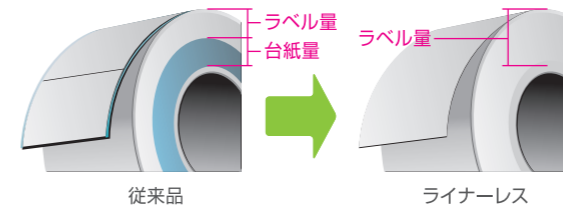

ライナレスラベル導入による主なメリット

ラベル巻き量のUP

- ●台紙がないため1ロールあたりのラベル量がUP
- ●適切な長さでラベルをカットすることにより、ラベルの交換頻度が低減