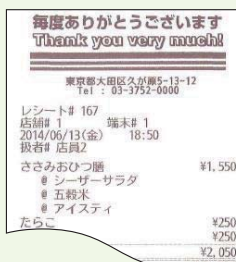

UD font UDフォント採用

画面の文字やレシートには、寺岡グループが採用するUDフォントを使用し、可読性・視認性・判読性に優れています。