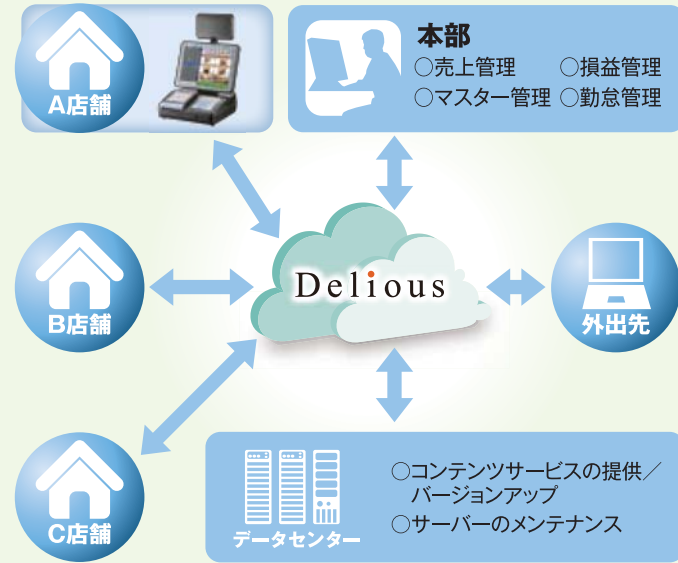

## ネットワークで店舗管理 (オプション)

### クラウドサービスで、飲食店経営をサポート

#### Deliousクラウドサービス

ネットワークで売上管理クラウドサービスを使えば飲食店経営に必要な各種データを管理できます。売上管理から損益・発注/仕入など店舗経営をサポートします。