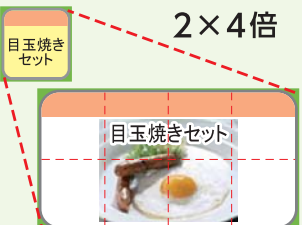

# A4サイズで使いやすく、 お店の販促にも活用できます。

クラウドサービスは、安心でお得な料金プランをご用意しています。  
また3Gアダプタープランで通信料金も格安。

## 12.1inch 使い勝手のよい 12.1インチタッチパネル

多彩なセット販売に対応可能。

お店にあった画面レイアウトが可能です。ボタンサイズも3倍、4倍の大きさにしたり、商品画像を表示したりできます。16種類のボタンサイズに変更が可能です。

2×4倍