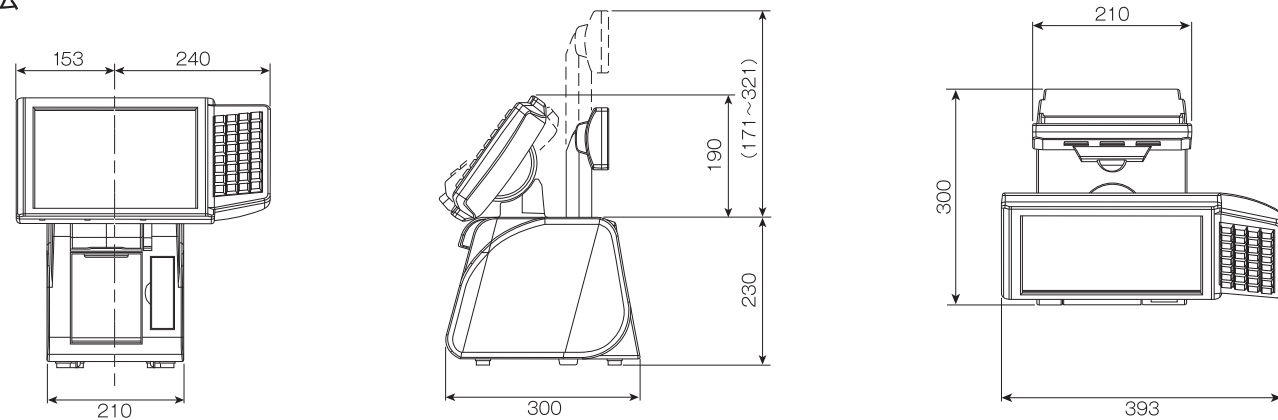

周辺機器

ミニドロア

中ドロア

D-box

ハンズキャナ

キッチンプリンタ

スタイリッシュ・コンパクトPOSレジ「エーフォー」

使い勝手と接客重視を両立

省スペースのA4サイズでお店のレジ カウンターを広く使うことができます

★SaaS(ASP)を活用すれば売上管理からマスタ管理までネットワークで情報管理することができます。

オプション(「エーフォー」をオーダーリングシステムとして活用の場合)

外形寸法

基本仕様

■POS本体

外形寸法(mm)	W393×D300×H401~551(カスタマディスプレイ最大引出時、ドロア含まず)
プリンタ(レシート)	印字方式:サーマル印字方式 紙幅:57.5±0.5mm ロール紙径:最大80mm
オペレータディスプレイ	12.1インチ カラー液晶タッチパネル
カスタマディスプレイ	グラフィック蛍光表示管 16桁3段(全角文字)
キーボード	ストロークキータイプ 28キー
周辺装置I/F	RS232C(×4ポート)、USB(USB1.1準拠)、LAN 100BASE-TX、CFカードスロット
重量	本体9.5kg(ドロア含まず)
定格電圧(定格電力)	定格電圧:AC100V 消費電力:最大65W 待機時25W
ボディカラー	ナチュラル、マットブラック

■周辺機器

ドロア	ミニドロアタイプ:6硬貨/3紙幣 W260×D450×H107 重量 5.8kg 中ドロアタイプ:6硬貨/4紙幣 W400×D450×H110 重量 6.0kg D-box:6硬貨/4紙幣 W445×D136×H129 重量 3.1kg
ハンズキャナ	バーコードスキャナ(JAN/EAN等)/I/F RS232C
キッチンプリンタ	印字方式:サーマル印字方式 紙幅:80mm/I/F 100BASE-TX
CFカード	128MB、512MB 選択必須オプション
拡張キーボード	I/F USB

お客さま側のフラット面は広告スペースとしてお使いいただけます

21cm

30cm

A4サイズの底面積があれば使えるコンパクト設計

画面と機能

イートイン、テイクアウトといった販売形態の選択からサイズやメニュー選択など、多彩な機能がタッチパネル操作でスピーディーに行えます。

任意(5桁)または自動連番での伝票番号入力後会計機能が可能

【登録】		通常		イート	
1	980	1	980	2	980
2	980	1	980	3	980
3	980	1	980	4	980
トータル		3	小計	2,940	
合計	お預り	お釣			
モード	伝票	伝票	伝票	伝票	伝票