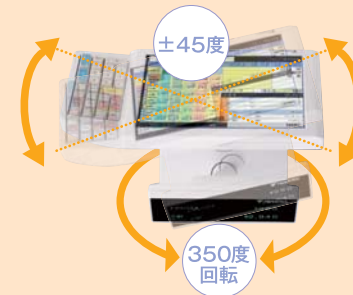

お客さま側のフラット面は広告スペースとしてお使いいただけます

21cm

30cm

A4サイズの底面積があれば使えるコンパクト設計

画面と機能

イートイン、テイクアウトといった販売形態の選択からサイズやメニュー選択など、多彩な機能がタッチパネル操作でスピーディーに行えます。

任意(5桁)または自動連番での伝票番号入力後会計機能が可能

【登録】		通常		イート	
1	980	1	980	2	980
2	980	1	980	3	980
3	980	1	980	4	980
トータル		3	小計	2,940	
合計	お預り	お釣			
モード	伝票	伝票	伝票	伝票	伝票

- イートイン/テイクアウト選択
- 客層、客数の登録機能
- 割増・サービス料金の計算
- 個別会計
- 従業員販売機能
- セットマッチ割引

「エーフォー」の特長

1. 優れた操作性 & 運用性

使い勝手と接客重視を両立

使いやすさ、見やすさを追求したタッチパネル&表示器

■ 平面

■ 側面

お客さま側の表示器は350度、操作側のタッチパネルは左右45度、表示器は高さ調整が可能です。タッチパネル、表示器とも上下に角度調整ができます。

スピーディーな会計処理

ドリンク注文時のサイズ指定やテイクアウト処理など少ない操作で、数字入力はブラインドタッチが可能。接客対話型のスピーディーな会計処理をサポートします。

「エーフォー」の特長

2. 高い耐久性

長くお使いいただける安心設計

■ 安心の防塵・防滴対策

タッチパネル、キーボード部分はもちろん、会計レシート出力部分も水平出力・カバー防護形状で、安心してお使いいただけます。

■ タフなキー操作