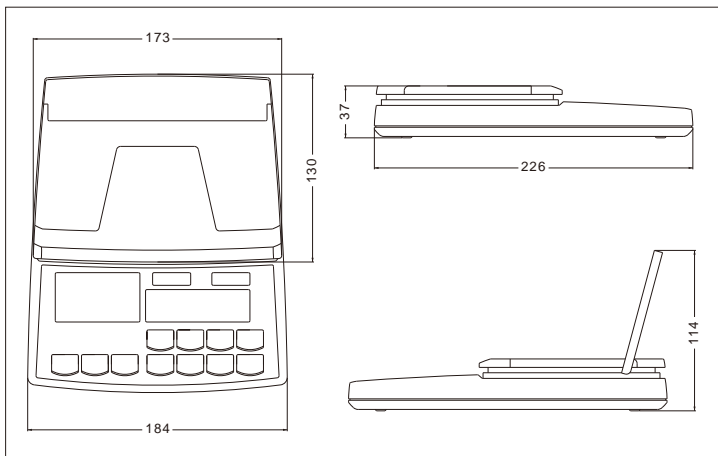

外形寸法図(mm)

基本仕様

ひょう量	1kg
目量	1g単位
電源	専用AC100Vアダプターまたは単3形乾電池4本
自重	635g

取引証明以外用

2009年3月1日施行 新郵便料金対応

標準小売価格
26,040円(本体24,800円+消費税1,240円)

はかD・P・Q・S・F・A
新しい常識を創造する。

株式会社 寺岡精工

ロジスティクスソリューション事業部
〒146-8580 東京都大田区久が原 5-13-12

TEL:03-3752-5411
www.teraokaseiko.com

本カタログに記載しております内容及び仕様は予告なしに変更する場合があります。
本カタログに記載されている内容は平成21年2月現在のものです。
製品写真は印刷物ですので、実際の色と異なる場合があります。

610401090
A0902AV##