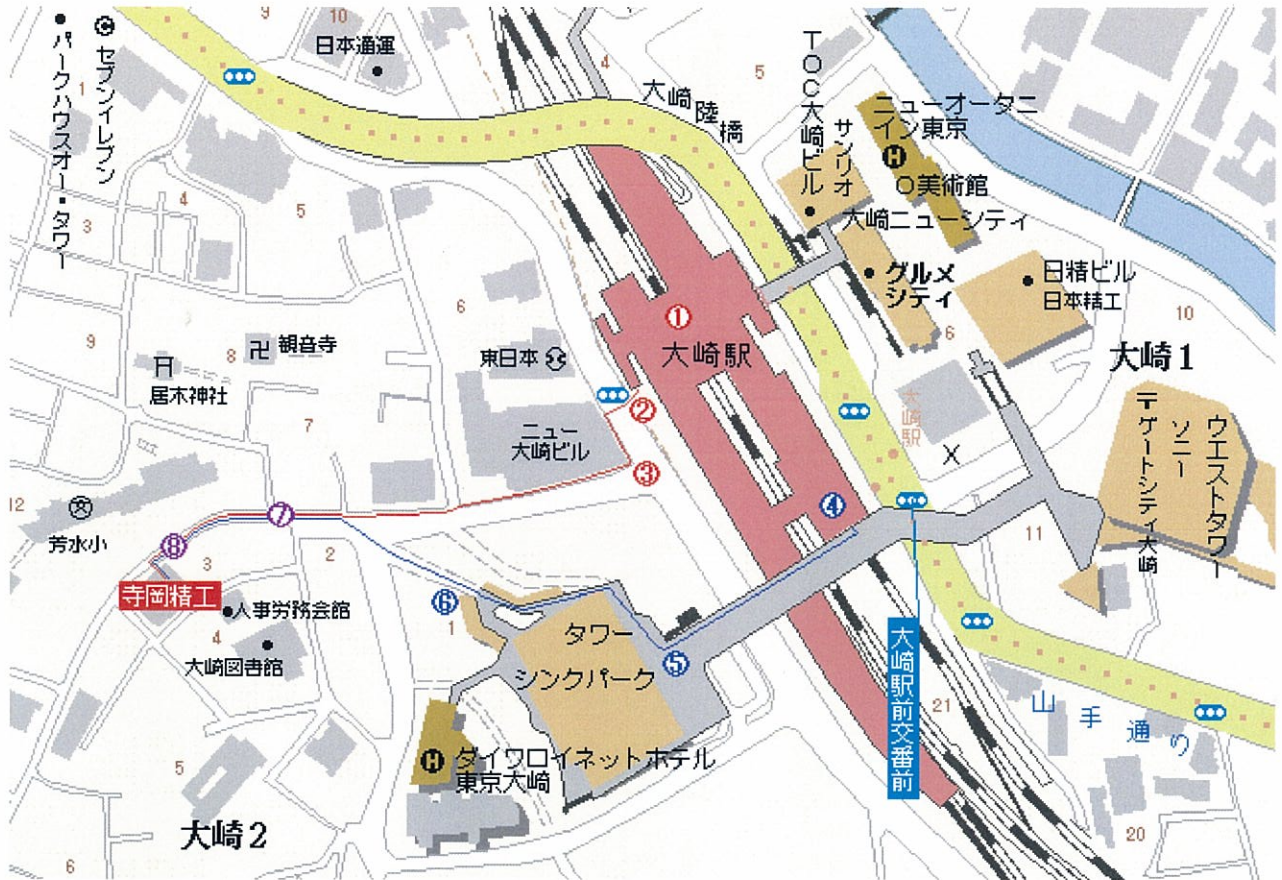

寺岡精工大崎ショールームご案内

(駅から約400m 5分程)

北改札（五反田寄り）から・・・

①改札を出たら左折

②信号を渡り

③つけ麺大王の角を右折

南改札（品川寄り）から・・・

④改札を出たら右折

⑤ビルの脇を通り

⑥レストラン街を抜け大階段へ

南北共通

⑦寺岡の案内が見えてまいります

⑧この建物です、向かいは小学校

⑨到着 左手 大会議室