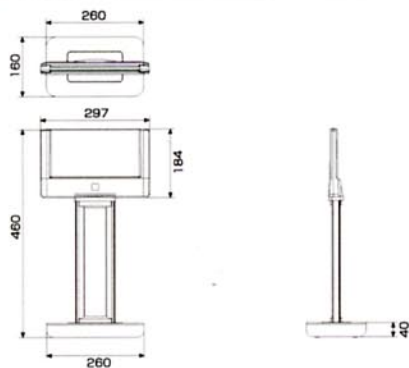

ELEXY

TRANSPARENT EL DISPLAY

S E R I E S

■外形寸法図 (mm)

SM-4600 ELEXY/ ショートポールタイプ

SM-4600 ELEXY/ エレベテッドタイプ

ELEXY/ スタンドタイプ

■ELEXYの主な仕様

ガラス寸法	mm	130×250
有効表示寸法	mm	108×230
ドット数	ドット	120×256
ドットピッチ	mm	0.90×0.90
輝度	cd/m ²	150
動作温度範囲	℃	0~30
表示色	階調	アンバー・4
入力信号 (スタンドTypeのみ)		アナログRGB*

*(VESA規格準拠)

※ここに掲載されている事項・数値は弊社における測定値であり、保証値ではありません。

はかり・POS・FA