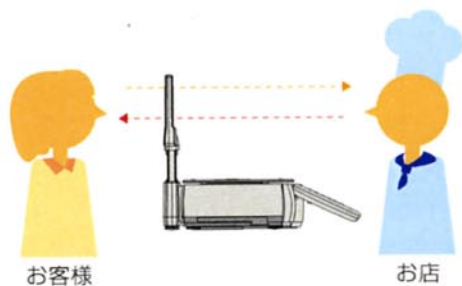

ELEXY

TRANSPARENT EL DISPLAY

透明な画面、力強い輝き 次世代ディスプレイ・透明ELを採用

表示画面に次世代ディスプレイ・透明ELを採用。
液晶よりも力強く輝く自己発光方式により
お客様の立ち位置や、身長の高低に関係なく、高い視認性を確保。
また“透明な画面”が、お客様と店員、両方からの視界をクリアにします。

SM-4600 ELEXY
Short Pole Type
[ショートポールタイプ]

高い設置場所にジャストフィット
透明な画面が視界をクリアに保ちます

視認性が高い。
自己発光のため画面が明るく、
コントラストも鮮明です。
また、広い視野角を実現しています。(160°)

SM-4600 ELEXY
Elevated Type
[エレベータータイプ]

操作部と表示画面をポール上に配置
新たな対面販売の可能性が広がります！

透明だから可能性が広がります。

新しいお店の提案として、
対面でのコミュニケーションをさまたげません。