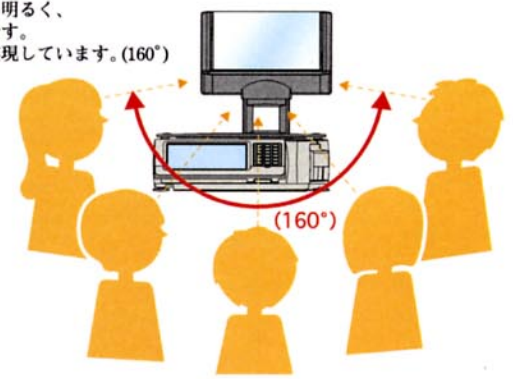

ELEXY

TRANSPARENT EL DISPLAY

透明な画面、力強い輝き 次世代ディスプレイ・透明ELを採用

表示画面に次世代ディスプレイ・透明ELを採用。
液晶よりも力強く輝く自己発光方式により
お客様の立ち位置や、身長の高低に関係なく、高い視認性を確保。
また“透明な画面”が、お客様と店員、両方からの視界をクリアにします。

SM-4600 ELEXY
Short Pole Type
[ショートポールタイプ]

高い設置場所にジャストフィット
透明な画面が視界をクリアに保ちます

視認性が高い。
自己発光のため画面が明るく、
コントラストも鮮明です。
また、広い視野角を実現しています。(160°)

SM-4600 ELEXY
Elevated Type
[エレベータータイプ]

操作部と表示画面をポール上に配置
新たな対面販売の可能性が広がります！

透明だから可能性が広がります。

新しいお店の提案として、
対面でのコミュニケーションをさまたげません。

ガラス寸法	mm	130×250
有効表示寸法	mm	108×230
ドット数	ドット	120×256
ドットピッチ	mm	0.90×0.90
輝度	cd/m ²	150
動作温度範囲	℃	0~30
表示色	階調	アンバー・4
入力信号 (スタンドTypeのみ)		アナログRGB*

*(VESA規格準拠)

※ここに掲載されている事項・数値は弊社における測定値であり、保証値ではありません。

はかり・POS・FA