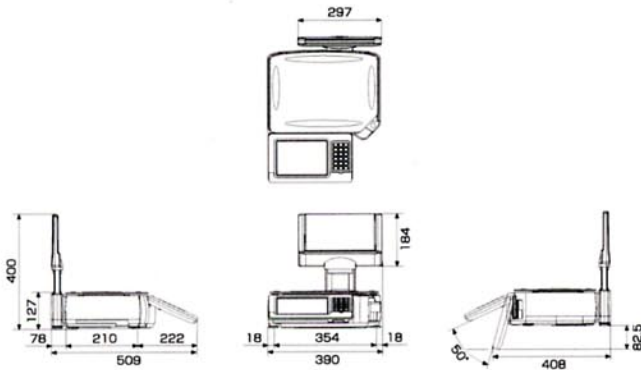

ELEXY

TRANSPARENT EL DISPLAY

S E R I E S

■外形寸法図 (mm)

SM-4600 ELEXY/ ショートポールタイプ

SM-4600 ELEXY/ エレベテッドタイプ

ELEXY/ スタンドタイプ

■ELEXYの主な仕様

ガラス寸法	mm	130×250
有効表示寸法	mm	108×230
ドット数	ドット	120×256
ドットピッチ	mm	0.90×0.90
輝度	cd/m ²	150
動作温度範囲	℃	0~30
表示色	階調	アンバー・4
入力信号 (スタンドTypeのみ)		アナログRGB*

*(VESA規格準拠)

※ここに掲載されている事項・数値は弊社における測定値であり、保証値ではありません。

はかり・POS・FA