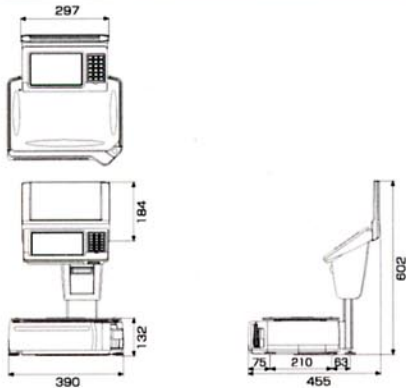

ELEXY

TRANSPARENT EL DISPLAY

S E R I E S

■外形寸法図 (mm)

SM-4600 ELEXY/ ショートポールタイプ

SM-4600 ELEXY/ エレベテッドタイプ

ELEXY/ スタンドタイプ

■ELEXYの主な仕様

ガラス寸法	mm	130×250
有効表示寸法	mm	108×230
ドット数	ドット	120×256
ドットピッチ	mm	0.90×0.90
輝度	cd/m ²	150
動作温度範囲	℃	0~30
表示色	階調	アンバー・4
入力信号 (スタンドTypeのみ)		アナログRGB*

*(VESA規格準拠)

※ここに掲載されている事項・数値は弊社における測定値であり、保証値ではありません。

はかり・POS・FA